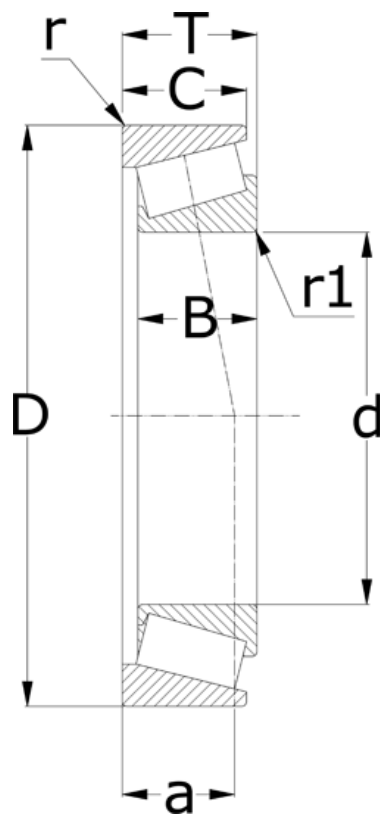

Varenummer: 5715105225058  
Beskrivelse: NSK Konisk rulleleje 31321 J

## Mål

|          |        |
|----------|--------|
| = -      | T = 58 |
| a = 70.2 |        |
| B = 53   |        |
| C = 36   |        |
| d = 105  |        |
| D = 225  |        |
| r = 4    |        |
| r1 = 3   |        |